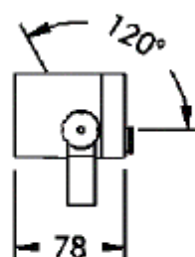

# FL16

External Floodlight

malisa

<b>FINISH</b>	Black die cast aluminium
<b>DIMENSIONS</b>	W 165mm x H 47mm x L 308mm
<b>TILT ANGLE</b>	120°
<b>IP RATING</b>	IP65
<b>WATTAGE</b>	3w
<b>VOLTAGE</b>	240v
<b>BEAM ANGLE</b>	8°
<b>COLOUR TEMP</b>	3000k
<b>LUMEN</b>	126lm
<b>WEIGHT</b>	0.5kg
<b>ORDER CODE</b>	FL16