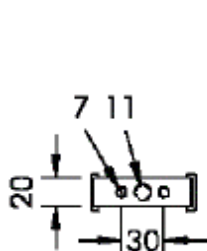

# FL16

External Floodlight

malisa

<b>FINISH</b>	Black die cast aluminium
<b>DIMENSIONS</b>	W 165mm x H 47mm x L 308mm
<b>TILT ANGLE</b>	120°
<b>IP RATING</b>	IP65
<b>WATTAGE</b>	3w
<b>VOLTAGE</b>	240v
<b>BEAM ANGLE</b>	8°
<b>COLOUR TEMP</b>	3000k
<b>LUMEN</b>	126lm
<b>WEIGHT</b>	0.5kg
<b>ORDER CODE</b>	FL16