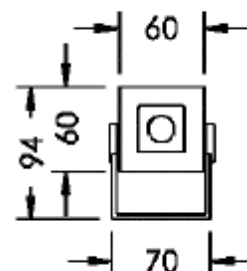

# FL16

External Floodlight

malisa

<b>FINISH</b>	Black die cast aluminium
<b>DIMENSIONS</b>	W 165mm x H 47mm x L 308mm
<b>TILT ANGLE</b>	120°
<b>IP RATING</b>	IP65
<b>WATTAGE</b>	3w
<b>VOLTAGE</b>	240v
<b>BEAM ANGLE</b>	8°
<b>COLOUR TEMP</b>	3000k
<b>LUMEN</b>	126lm
<b>WEIGHT</b>	0.5kg
<b>ORDER CODE</b>	FL16