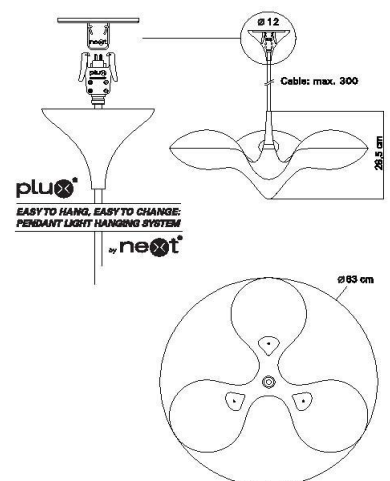

NXTENT3

NEXT RANGE

FINISH	White
METAL FINISH	Chrome
CABLE COLOUR	Red
DIMENSIONS	ø630mm x h265m Drop max. 3000mm
WATTAGE	3 x 6w E14 LED
VOLTAGE	240v
WEIGHT	2Kg
IP RATING	IP40
ORDER CODE	NXTENT3

ENTERPRISE >> PENDEL / PENDANT

PRODUKTBESCHREIBUNG / PRODUCT SPECIFICATION:

MATERIAL:	PE, Kupfer, Aluminium, Holz
MATERIAL:	PE, copper, aluminium, wood
FARBE / COLOUR:	weiß / white
LAMPE / LAMP:	3 x E14 LED, 6W, 470lm, Dimmbar / dimmable
KABELLÄNGE:	300cm
CABLELENGTH:	300cm
GEWICHT / WEIGHT:	2,0kg (1 / carton)
PACKING DIMENSION:	60 x 60 x 40cm

GRÖSSEN / DIMENSIONS (CM):

TECHNISCHE ANGABEN / TECHNICAL SPECIFICATIONS: