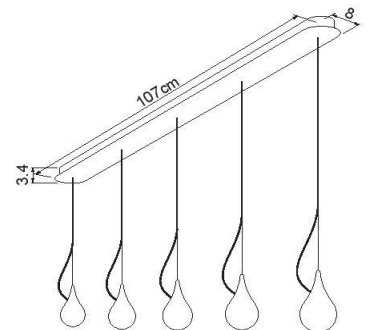

# NXTDR7

NEXT RANGE

malisa

<b>FINISH</b>	White
<b>DIMENSIONS</b>	ø120mm x h180mm Drop max. 2000mm
<b>CEILING PLATE</b>	1007mm x 340mm
<b>WATTAGE</b>	5 x 2.5W LED
<b>VOLTAGE</b>	240v
<b>COLOUR TEMP</b>	3000k
<b>WEIGHT</b>	2.2Kg
<b>IP RATING</b>	IP40
<b>ORDER CODE</b>	NXTDR7

## LIQUID\_LIGHT Drop\_2 xs „long 5“

>> Pendel / pendant

Technische Angaben / Technical specifications:

<b>Drop_2 xs „long 5“:</b>	Art. Nr. 1017-29-0201
<b>Material:</b>	PE Stahl Alu
<b>Farbe:</b>	weiß weiß chrom
<b>Colour:</b>	white white chrome

**Gewicht / weight:** 2,2kg (1 / carton)

**Verpackungsgröße**  
packing dimension: 115 x 27 x 20 cm

**LED Treiber eingebaut:** 220-240V 50/60Hz  
LED driver build in: 220-240V 50/60Hz

Größen / dimensions (cm):