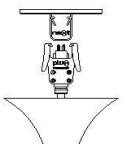

 **ESL** 5W

 **LED** 5,7W

GEWICHT / WEIGHT: SINGLE: 1,1kg, DOUBLE: 1,4kg

TRIPLE: 2,2kg (1 / carton)

PACKING DIMENSION: SINGLE & DOUBLE: 30 x 20 x 26cm

TRIPLE: 50 x 27,5 x 30cm

SONSTIGES / OTHER: Durch Drehen Gestalt ändern

Adjust design by turning.

Max. 355°!

TECHNISCHE ANGABEN / TECHNICAL SPECIFICATIONS:

CE   IP20   

GRÖSSEN / DIMENSIONS (CM):

FIXATION:

plus neot
 EASY TO HANG, EASY TO CHANGE
 PENDANT LIGHT HANGING SYSTEM