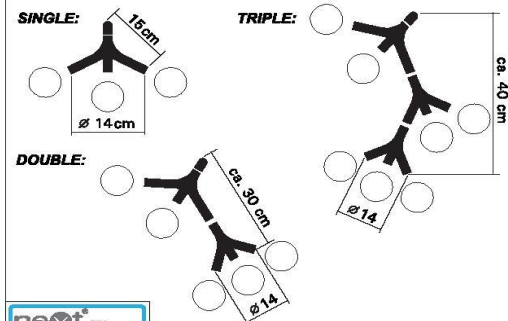

NXTDN3

NEXT RANGE

malisa

FINISH	Black
DIMENSIONS	ø140mm x 150mm
SUPENSION	White, Chrome, Copper, Black
WATTAGE	5W
VOLTAGE	240v
IP RATING	IP20
LAMP	E27 Globe
ORDER CODE	NXTDN3

DNA SINGLE, DOUBLE, TRIPLE >> PENDEL / PENDANT

 **ESL** 5W

 **LED** 5,7W

GEWICHT / WEIGHT: SINGLE: 1,1kg, DOUBLE: 1,4kg

TRIPLE: 2,2kg (1 / carton)

PACKING DIMENSION: SINGLE & DOUBLE: 30 x 20 x 26cm

TRIPLE: 50 x 27,5 x 30cm

SONSTIGES / OTHER: Durch Drehen Gestalt ändern

Adjust design by turning.

Max. 355°!

TECHNISCHE ANGABEN / TECHNICAL SPECIFICATIONS:

CE   IP20   

GRÖSSEN / DIMENSIONS (CM):

FIXATION:

plus neot
 EASY TO HANG, EASY TO CHANGE
 PENDANT LIGHT HANGING SYSTEM