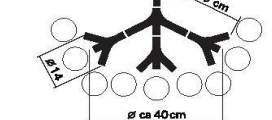

 **LED** 5,7W

GEWICHT / WEIGHT: 2,4kg (1 / carton)
PACKING DIMENSION: QUATTRO & 0,1,2: 50 x 27,5 x 30cm
 CHANDELIER: 35 x 35 x 30cm
SONSTIGES / OTHER: Durch Drehen Gestalt ändern /
 Adjust design by turning. Max. 355°!

TECHNISCHE ANGABEN / TECHNICAL SPECIFICATIONS:

CE  IP20   

GRÖSSEN / DIMENSIONS (CM):

QUATTRO:

0,1,2:

CHANDELIER:

FIXATION:

plus neot
 EASY TO HANG, EASY TO CHANGE.
 PENDANT LIGHT HANGING SYSTEM