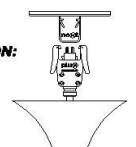

 **LED** 5,7W

GEWICHT / WEIGHT: 2,4kg (1 / carton)
PACKING DIMENSION: QUATTRO & 0,1,2: 50 x 27,5 x 30cm
 CHANDELIER: 35 x 35 x 30cm
SONSTIGES / OTHER: Durch Drehen Gestalt ändern /
 Adjust design by turning. Max. 355°!

TECHNISCHE ANGABEN / TECHNICAL SPECIFICATIONS:

CE  IP20   

GRÖSSEN / DIMENSIONS (CM):

QUATTRO:

0,1,2:

CHANDELIER:

FIXATION:

plus neot
 EASY TO HANG, EASY TO CHANGE.
 PENDANT LIGHT HANGING SYSTEM