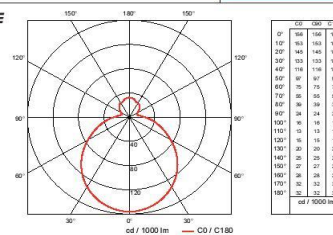

FINISH	White
DIMENSIONS	ø1200mm x 320mm
WATTAGE	55W
VOLTAGE	240v
IP RATING	IP20
ORDER CODE	NXTCA4

CAOMAO_120 >> WAND / WALL

PRODUKTBESCHREIBUNG / PRODUCT SPECIFICATION:

CAOMAO_120 wall Art. Nr. 1035-21-0101
MATERIAL: PE
FARBE / COLOUR: weiß / white
LAMPE / LAMP: 4 x TC-F 36W
 EVG / Dali
FASSUNG / SOCKET: 2G10
SONSTIGES / OTHER: Installation mit Bajonettverschluss
 Easy installation with bayonett joint.
GEWICHT / WEIGHT: 14kg (1 / carton)
PACKING DIMENSION: 128 x 125 x 40cm

GRÖSSEN / DIMENSIONS (CM):

**LICHTVERTEILUNGSKURVE
 LUMINOUS DISTRIBUTION
 CURVE:**

TECHNISCHE ANGABEN / TECHNICAL SPECIFICATIONS:

MONTAGE / FIXATION: