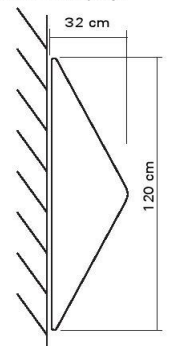

FINISH	White
DIMENSIONS	ø1200mm x 320mm
WATTAGE	55W
VOLTAGE	240v
IP RATING	IP20
ORDER CODE	NXTCA4

CAOMAO_120 >> WAND / WALL

PRODUKTBESCHREIBUNG / PRODUCT SPECIFICATION:

CAOMAO_120 wall Art. Nr. 1035-21-0101
MATERIAL: PE
FARBE / COLOUR: weiß / white
LAMPE / LAMP: 4 x TC-F 36W
 EVG / Dali
FASSUNG / SOCKET: 2G10
SONSTIGES / OTHER: Installation mit Bajonettverschluss
 Easy installation with bayonett joint.
GEWICHT / WEIGHT: 14kg (1 / carton)
PACKING DIMENSION: 128 x 125 x 40cm

GRÖSSEN / DIMENSIONS (CM):

**LICHTVERTEILUNGSKURVE
 LUMINOUS DISTRIBUTION
 CURVE:**

TECHNISCHE ANGABEN / TECHNICAL SPECIFICATIONS:

MONTAGE / FIXATION: