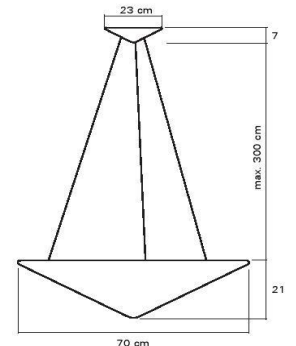

NXTCA1

NEXT RANGE

malisa

FINISH	White
DIMENSIONS	Ø700mm x 210mm Drop max. 3000mm
WATTAGE	55W
VOLTAGE	240v
IP RATING	IP20
ORDER CODE	NXTCA1

CAOMAO_70 >> PENDEL / PENDANT

PRODUKT-BESCHREIBUNG / PRODUCT SPECIFICATION:

CAOMAO_70 pendant Art. Nr. 1035-10-0101

MATERIAL: PE
FARBE / COLOUR: weiß / white
LAMPE / LAMP: 1 x T16R FC Circular Lamp 55W
EVG / Dali
FASSUNG / SOCKET: 2GX13
SONSTIGES / OTHER: Höhen- und Neigungsverstellung
Height + gradient adjustable
GEWICHT / WEIGHT: 6kg (1 / carton)
PACKING DIMENSION: 76 x 74 x 29cm

LICHTVERTEILUNGSKURVE LUMINOUS DISTRIBUTION CURVE:

TECHNISCHE ANGABEN / TECHNICAL SPECIFICATIONS:

GRÖSSEN / DIMENSIONS (CM):

MONTAGE / FIXATION: