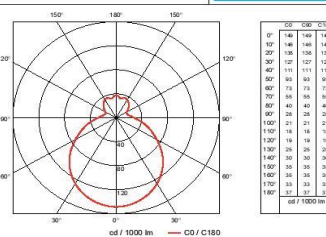

NXTCA1

NEXT RANGE

malisa

FINISH	White
DIMENSIONS	Ø700mm x 210mm Drop max. 3000mm
WATTAGE	55W
VOLTAGE	240v
IP RATING	IP20
ORDER CODE	NXTCA1

CAOMAO_70 >> PENDEL / PENDANT

PRODUKT-BESCHREIBUNG / PRODUCT SPECIFICATION:

CAOMAO_70 pendant Art. Nr. 1035-10-0101

MATERIAL: PE
FARBE / COLOUR: weiß / white
LAMPE / LAMP: 1 x T16R FC Circular Lamp 55W
EVG / Dali
FASSUNG / SOCKET: 2GX13
SONSTIGES / OTHER: Höhen- und Neigungsverstellung
Height + gradient adjustable
GEWICHT / WEIGHT: 6kg (1 / carton)
PACKING DIMENSION: 76 x 74 x 29cm

LICHTVERTEILUNGSKURVE LUMINOUS DISTRIBUTION CURVE:

TECHNISCHE ANGABEN / TECHNICAL SPECIFICATIONS:

GRÖSSEN / DIMENSIONS (CM):

MONTAGE / FIXATION: