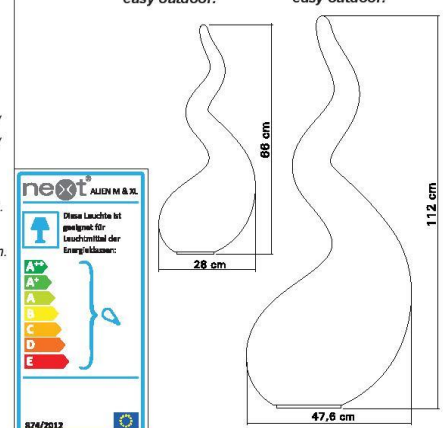

<b>FINISH</b>	White
<b>DIMENSIONS</b>	h660mm x 280mm
<b>WATTAGE</b>	10.5W
<b>VOLTAGE</b>	240v
<b>IP RATING</b>	IP20
<b>LAMP</b>	E27
<b>ORDER CODE</b>	NXTA7

**ALIEN M easy / easy outdoor / ALIEN\_XL easy / easy outdoor**

**ALIEN\_XL easy / easy outdoor:** E27  LED, 10,5W dimm.  
E27  45mm Halog., 70W dimm.

**GEWICHT / WEIGHT:**  
**ALIEN\_M easy / easy outdoor:** 3,1Kg (1 / carton)  
**ALIEN\_XL easy / easy outdoor:** 10kg (1 / carton)

**PACKING DIMENSION:**  
**ALIEN\_M easy / easy outdoor:** 78 x 32 x 27cm  
**ALIEN\_XL easy / easy outdoor:** 112 x 44 x 52cm

**SONSTIGES / OTHER:**  
**ALIEN\_M easy / ALIEN\_XL easy:** Mit Schnurzwischendimmer.  
With corddimmer.

**GRÖSSEN / DIMENSIONS (CM):**

**Alien\_M easy / easy outdoor:** **Alien\_XL easy / easy outdoor:**

**TECHNISCHE ANGABEN / TECHNICAL SPECIFICATIONS:**

**Alien\_M easy / Alien\_XL easy:**

**Alien\_M easy outdoor / Alien\_XL easy outdoor:**