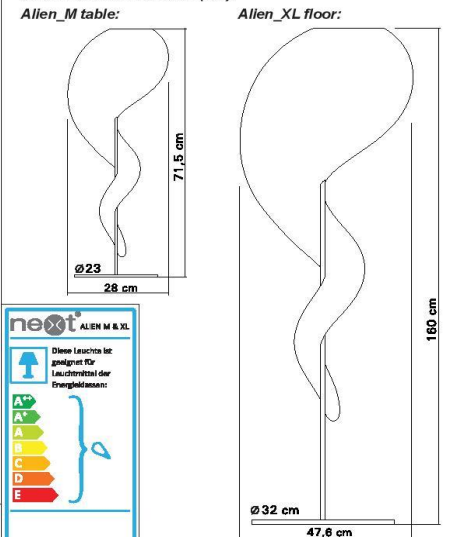

NXTA6

NEXT RANGE

FINISH	White
METAL FINISH	Chrome
DIMENSIONS	h1600mm x 476mm x ø320mm
WATTAGE	10.5W
VOLTAGE	240v
IP RATING	IP20
LAMP	E27
ORDER CODE	NXTA6

ALIEN_M table / ALIEN_XL floor >> Tisch / Table / Steh / Floor

LAMPE / LAMP:
ALIEN_M table: E27 45mm Halog., max. 60W
ALIEN_XL floor: E27 45mm Halog., max. 150W

EMPFOHLEN / RECOMMENDED:
ALIEN_M table: E27 LED, 10,5W dimm.
 E27 45mm Halog., 48W dimm.
ALIEN_XL floor: E27 LED, 10,5W dimm.
 E27 45mm Halog., 70W dimm.

GEWICHT/WEIGHT:
ALIEN_M table: 5,5kg (1 / carton)
ALIEN_XL floor: 15,5kg (1 / carton)

PACKING DIMENSION:
ALIEN_M table: 78 x 32 x 27cm
ALIEN_XL floor: 163 x 44 x 52cm

SONSTIGES / OTHER: Mit Schnurzwischendimmer.
 With corddimmer.

GRÖSSEN / DIMENSIONS (CM):

TECHNISCHE ANGABEN / TECHNICAL SPECIFICATIONS: