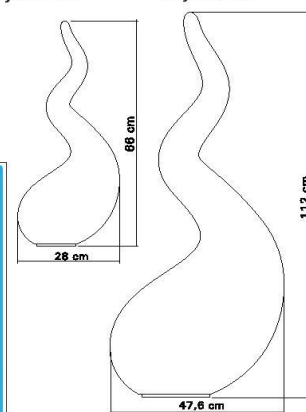

NXTA10

NEXT RANGE

malisa

FINISH	White
DIMENSIONS	h1120mm x 476mm
WATTAGE	10.5W
VOLTAGE	240v
IP RATING	IP33
LAMP	E27
ORDER CODE	NXTA10

ALIEN M easy / easy outdoor / ALIEN_XL easy / easy outdoor

PRODUKTBESCHREIBUNG / PRODUCT SPECIFICATION:

EMPFOHLEN / RECOMMENDED:
ALIEN_M easy / easy outdoor: E27  45mm LED, 10,5W dimm.
ALIEN_XL easy / easy outdoor: E27  45mm Halog., 48W dimm.
ALIEN_XL easy / easy outdoor: E27  45mm LED, 10,5W dimm.
ALIEN_XL easy / easy outdoor: E27  45mm Halog., 70W dimm.

GEWICHT / WEIGHT:
ALIEN_M easy / easy outdoor: 3,1Kg (1 / carton)
ALIEN_XL easy / easy outdoor: 10kg (1 / carton)

PACKING DIMENSION:
ALIEN_M easy / easy outdoor: 78 x 32 x 27cm
ALIEN_XL easy / easy outdoor: 112 x 44 x 52cm

SONSTIGES / OTHER:
ALIEN_M easy / ALIEN_XL easy: Mit Schnurzwischendimmer.
 With corddimmer.

GRÖSSEN / DIMENSIONS (CM):

Alien_M easy / easy outdoor: **Alien_XL easy / easy outdoor:**

TECHNISCHE ANGABEN / TECHNICAL SPECIFICATIONS: