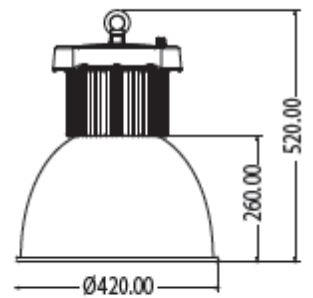

# INL11

Industrial Lighting

malisa

<b>FINISH</b>	Aluminium 80° Reflector Polycarbonate 80° Reflector	<b>COLOUR TEMP</b>	4000k
<b>DIMIENSIONS</b>	Aluminium - h520mm x ø 420mm Polycarbonate – h530mm x ø410mm	<b>LUMENS</b>	22000lms
<b>IP RATING</b>	IP20	<b>HOURS</b>	50000
<b>BEAM ANGLE</b>	80°	<b>CRI</b>	80
<b>WATTAGE</b>	200w	<b>EMERGENCY</b>	TBC
<b>WEIGHT</b>	5.38kg	<b>ORDER CODE</b>	INL11