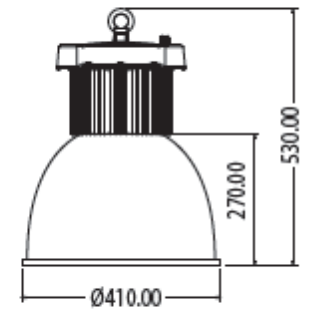

# INL11

Industrial Lighting

malisa

<b>FINISH</b>	Aluminium 80° Reflector Polycarbonate 80° Reflector	<b>COLOUR TEMP</b>	4000k
<b>DIMIENSIONS</b>	Aluminium - h520mm x ø 420mm Polycarbonate – h530mm x ø410mm	<b>LUMENS</b>	22000lms
<b>IP RATING</b>	IP20	<b>HOURS</b>	50000
<b>BEAM ANGLE</b>	80°	<b>CRI</b>	80
<b>WATTAGE</b>	200w	<b>EMERGENCY</b>	TBC
<b>WEIGHT</b>	5.38kg	<b>ORDER CODE</b>	INL11