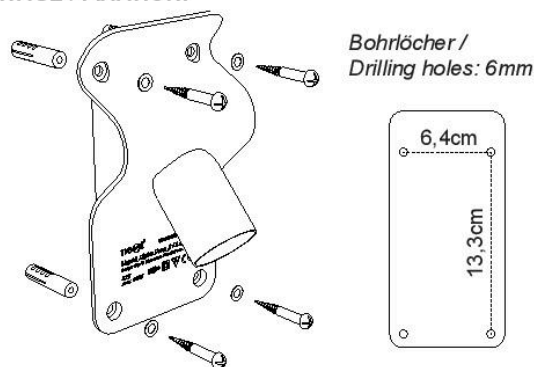

**Drop\_3 small:**  
 E27 LED, 10,5W, 810lm, dimm.  
 E27 Halogen, max.70W  
 E27 ESL, max.23W

**GEWICHT/WEIGHT:** Drop\_3: 1,9Kg (1 / carton)  
 Drop\_3 small: 0,82kg (1 / carton)

**PACKING DIMENSION:** Drop\_3: 40 x 40 x 75cm  
 Drop\_3 small: 32 x 31 x 50cm

### TECHNISCHE ANGABEN / TECHNICAL SPECIFICATIONS:

IP40

### GRÖSSEN, DIMENSIONS (CM):

### MONTAGE / FIXATION:

<b>FINISH</b>	White
<b>DIMENSIONS</b>	265mm x h650mm x w360mm
<b>MOUNTING PLATE</b>	133mm x 640mm
<b>WATTAGE</b>	1 x 5w E27
<b>VOLTAGE</b>	240v
<b>WEIGHT</b>	1.9Kg
<b>IP RATING</b>	IP40
<b>ORDER CODE</b>	NXTDR8