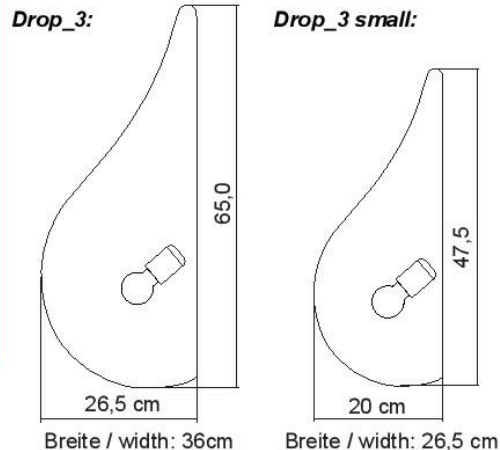

### PRODUKTBESCHREIBUNG / PRODUCT SPECIFICATION:

**Drop\_3:** Art. Nr. 1017-30-0301  
**Drop\_3 small:** Art. Nr. 1017-31-0301

**MATERIAL:** PE  
**FARBE / COLOUR:** weiß / white  
**LAMPE / LAMP:**

**Drop\_3:**  
 E27 LED, 10,5W, 810lm, dimm.  
 E27 Halogen, max.70W  
 E27 ESL, max.30W

**Drop\_3 small:**  
 E27 LED, 10,5W, 810lm, dimm.  
 E27 Halogen, max.70W  
 E27 ESL, max.23W

**GEWICHT/WEIGHT:** Drop\_3: 1,9Kg (1 / carton)  
 Drop\_3 small: 0,82kg (1 / carton)

**PACKING DIMENSION:** Drop\_3: 40 x 40 x 75cm  
 Drop\_3 small: 32 x 31 x 50cm

### GRÖSSEN, DIMENSIONS (CM):

### MONTAGE / FIXATION:

<b>FINISH</b>	White
<b>DIMENSIONS</b>	265mm x h650mm x w360mm
<b>MOUNTING PLATE</b>	133mm x 640mm
<b>WATTAGE</b>	1 x 5w E27
<b>VOLTAGE</b>	240v
<b>WEIGHT</b>	1.9Kg
<b>IP RATING</b>	IP40
<b>ORDER CODE</b>	NXTDR8