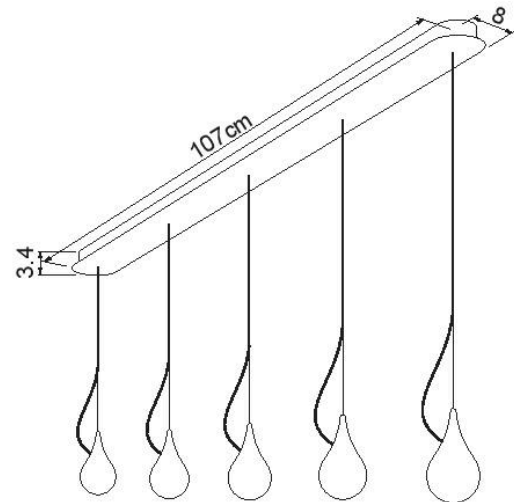

## LIQUID\_LIGHT Drop\_2 xs „long 5“

>> Pendel / pendant

**Technische Angaben / Technical specifications:**

**Drop\_2 xs „long 5“:** Art. Nr. 1017-29-0201

**Material:** PE Stahl Alu  
**Farbe:** weiß weiß chrom  
**Colour:** white white chrome

**Leuchtmittel / lamp:** LED

**Leistung / Power:** 5 x 2,5W dimmbar/dimmable

**Lichtstrom / Lightflux:** 5 x 200lm

**Farbtemperatur** 3000K  
**Colour Temperature:** 3000K (warm white)

**Spannung / Potential:** 230V / 12V

**Gewicht / weight:** 2,2kg (1 / carton)

**Verpackungsgröße**  
**packing dimension:** 115 x 27 x 20 cm

**LED Treiber eingebaut:** 220-240V 50/60Hz  
**LED driver build in:** 220-240V 50/60Hz

**Größen / dimensions (cm):**

**CE** **IP40** **LED**

<b>FINISH</b>	White
<b>DIMENSIONS</b>	ø120mm x h180mm Drop max. 2000mm
<b>CEILING PLATE</b>	1007mm x 340mm
<b>WATTAGE</b>	5 x 2.5W LED
<b>VOLTAGE</b>	240v
<b>COLOUR TEMP</b>	3000k
<b>WEIGHT</b>	2.2Kg
<b>IP RATING</b>	IP40
<b>ORDER CODE</b>	NXTDR7