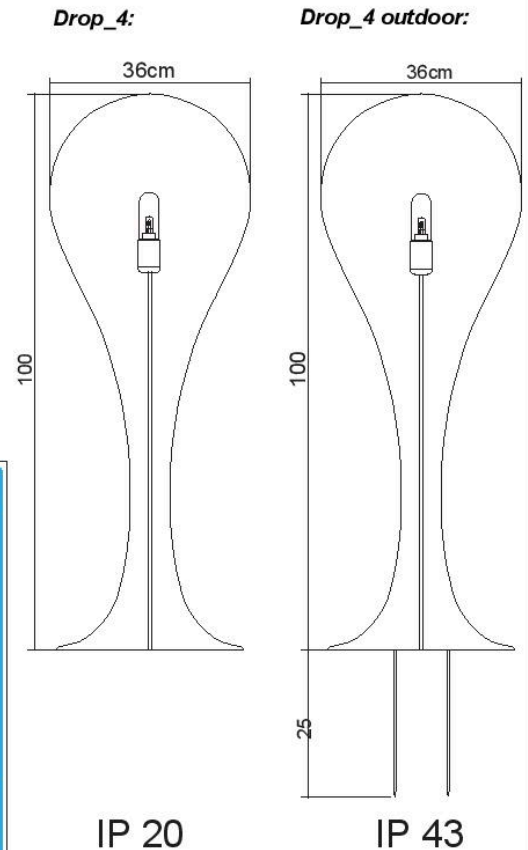

LIQUID_LIGHT Drop_4, Drop_4 outdoor >> STEH / FLOOR

PRODUKTBESCHREIBUNG / PRODUCT SPECIFICATION:

Drop_4: Art. Nr. 1017-40-0301
Drop_4 outdoor: Art. Nr. 1017-41-0501

MATERIAL: PE
FARBE / COLOUR: weiß / white
LAMPE/ LAMP:

Drop_4:
 E27 LED, 10,5W, 810lm, dimm.
 E27 Halogen, max.100W
 E27 ESL, max.20W dimm.

Drop_4 outdoor:
 E27 LED, 10,5W, 810lm, dimm.
 E27 Halogen, max.100W
 E27 ESL, max.30W

GEWICHT/WEIGHT: Drop_4: 5,6kg (1 / carton)
 Drop_4 outdoor: 6,5 kg (1 / carton)

PACKING DIMENSION: 40 x 40 x 110cm

SONSTIGES / OTHER:

Drop_4: Mit Schnurzwischendimmer. / With corddimmer.
Drop_4 outdoor: Feste Verankerung im Boden durch zwei Metallspitzen. / Securely fixed in the ground by two metal poles.

TECHNISCHE ANGABEN / TECHNICAL SPECIFICATIONS:

GRÖSSEN, DIMENSIONS (CM):

FINISH	White
DIMENSIONS	h100mm x 360mm
WATTAGE	1 x 10.5w E27
VOLTAGE	240v
WEIGHT	5.6Kg
IP RATING	IP20
ORDER CODE	NXTDR10