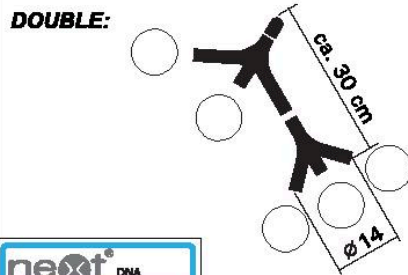

AGL *max. 40W*

Halogen *max. 28W*

ESL *5W*

LED *5,7W*

GEWICHT / WEIGHT: SINGLE: 1,1kg, DOUBLE: 1,4kg
 TRIPLE: 2,2kg (1 / carton)

PACKING DIMENSION: SINGLE & DOUBLE: 30 x 20 x 26cm
 TRIPLE: 50 x 27,5 x 30cm

SONSTIGES / OTHER: Durch Drehen Gestalt ändern
Adjust design by turning.
 Max. 355° !

TECHNISCHE ANGABEN / TECHNICAL SPECIFICATIONS:

GRÖSSEN / DIMENSIONS (CM):

FINISH	Chrome
DIMENSIONS	ø140mm x 300mm
SUPENSION	White, Chrome, Copper, Black
WATTAGE	5W
VOLTAGE	240v
IP RATING	IP20
LAMP	E27 Globe
ORDER CODE	NXTDN8