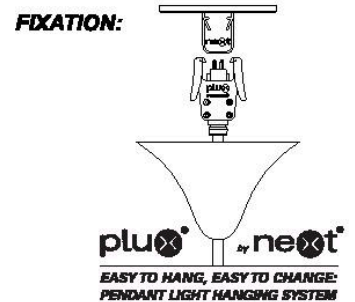

DNA SINGLE, DOUBLE, TRIPLE >> PENDEL / PENDANT

PRODUKTBESCHREIBUNG / PRODUCT SPECIFICATION:

MATERIAL: ABS
FARBE / COLOUR: weiß, chrom, kupfer, schwarz
white, chrome, copper, black

LAMPE / LAMP: 3, 5 oder/for 7 x E27 Globe

AGL *max. 40W*

Halogen *max. 28W*

ESL *5W*

LED *5,7W*

GEWICHT / WEIGHT: SINGLE: 1,1kg, DOUBLE: 1,4kg
 TRIPLE: 2,2kg (1 / carton)

PACKING DIMENSION: SINGLE & DOUBLE: 30 x 20 x 26cm
 TRIPLE: 50 x 27,5 x 30cm

SONSTIGES / OTHER: Durch Drehen Gestalt ändern
Adjust design by turning.
 Max. 355° !

TECHNISCHE ANGABEN / TECHNICAL SPECIFICATIONS:

GRÖSSEN / DIMENSIONS (CM):

FINISH	Chrome
DIMENSIONS	ø140mm x 300mm
SUPENSION	White, Chrome, Copper, Black
WATTAGE	5W
VOLTAGE	240v
IP RATING	IP20
LAMP	E27 Globe
ORDER CODE	NXTDN8