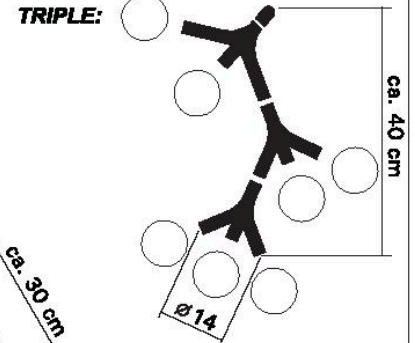

AGL *max. 40W*

Halogen *max. 28W*

ESL *5W*

LED *5,7W*

GEWICHT / WEIGHT: SINGLE: 1,1kg, DOUBLE: 1,4kg
 TRIPLE: 2,2kg (1 / carton)

PACKING DIMENSION: SINGLE & DOUBLE: 30 x 20 x 26cm
 TRIPLE: 50 x 27,5 x 30cm

SONSTIGES / OTHER: Durch Drehen Gestalt ändern
Adjust design by turning.
 Max. 355° !

TECHNISCHE ANGABEN / TECHNICAL SPECIFICATIONS:

GRÖSSEN / DIMENSIONS (CM):

FINISH	Chrome
DIMENSIONS	ø140mm x 300mm
SUPENSION	White, Chrome, Copper, Black
WATTAGE	5W
VOLTAGE	240v
IP RATING	IP20
LAMP	E27 Globe
ORDER CODE	NXTDN8