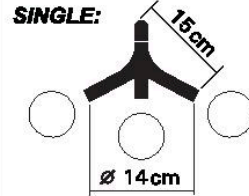

AGL *max. 40W*

Halogen *max. 28W*

ESL *5W*

LED *5,7W*

GEWICHT / WEIGHT: SINGLE: 1,1kg, DOUBLE: 1,4kg
 TRIPLE: 2,2kg (1 / carton)

PACKING DIMENSION: SINGLE & DOUBLE: 30 x 20 x 26cm
 TRIPLE: 50 x 27,5 x 30cm

SONSTIGES / OTHER: Durch Drehen Gestalt ändern
Adjust design by turning.
 Max. 355° !

TECHNISCHE ANGABEN / TECHNICAL SPECIFICATIONS:

GRÖSSEN / DIMENSIONS (CM):

FINISH	Chrome
DIMENSIONS	ø140mm x 300mm
SUPENSION	White, Chrome, Copper, Black
WATTAGE	5W
VOLTAGE	240v
IP RATING	IP20
LAMP	E27 Globe
ORDER CODE	NXTDN8