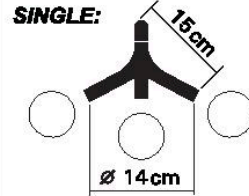

### PRODUKTBESCHREIBUNG / PRODUCT SPECIFICATION:

**MATERIAL:** ABS  
**FARBE / COLOUR:** weiß, chrom, kupfer, schwarz  
*white, chrome, copper, black*

**LAMPE / LAMP:** 3, 5 oder/for 7 x E27 Globe

**AGL** max. 40W

**Halogen** max. 28W

**ESL** 5W

**LED** 5,7W

**GEWICHT / WEIGHT:** SINGLE: 1,1kg, DOUBLE: 1,4kg  
 TRIPLE: 2,2kg (1 / carton)

**PACKING DIMENSION:** SINGLE & DOUBLE: 30 x 20 x 26cm  
 TRIPLE: 50 x 27,5 x 30cm

**SONSTIGES / OTHER:** Durch Drehen Gestalt ändern  
*Adjust design by turning.*  
 Max. 355° !

### GRÖSSEN / DIMENSIONS (CM):

<b>FINISH</b>	Copper
<b>DIMENSIONS</b>	ø140mm x 300mm
<b>SUPENSION</b>	White, Chrome, Copper, Black
<b>WATTAGE</b>	5W
<b>VOLTAGE</b>	240v
<b>IP RATING</b>	IP20
<b>LAMP</b>	E27 Globe
<b>ORDER CODE</b>	NXTDN6