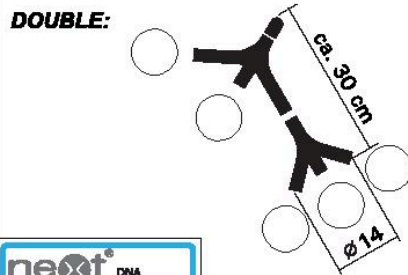

**Halogen** max. 28W

**ESL** 5W

**LED** 5,7W

**GEWICHT / WEIGHT:** SINGLE: 1,1kg, DOUBLE: 1,4kg  
 TRIPLE: 2,2kg (1 / carton)

**PACKING DIMENSION:** SINGLE & DOUBLE: 30 x 20 x 26cm  
 TRIPLE: 50 x 27,5 x 30cm

**SONSTIGES / OTHER:** Durch Drehen Gestalt ändern  
*Adjust design by turning.*  
 Max. 355° !

### GRÖSSEN / DIMENSIONS (CM):

<b>FINISH</b>	Copper
<b>DIMENSIONS</b>	ø140mm x 300mm
<b>SUPENSION</b>	White, Chrome, Copper, Black
<b>WATTAGE</b>	5W
<b>VOLTAGE</b>	240v
<b>IP RATING</b>	IP20
<b>LAMP</b>	E27 Globe
<b>ORDER CODE</b>	NXTDN6