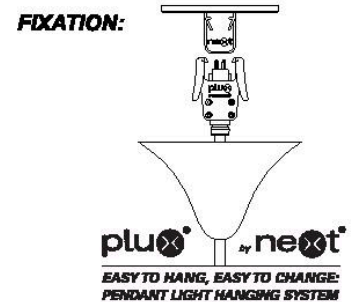

### PRODUKTBESCHREIBUNG / PRODUCT SPECIFICATION:

**MATERIAL:** ABS  
**FARBE / COLOUR:** weiß, chrom, kupfer, schwarz  
*white, chrome, copper, black*

**LAMPE / LAMP:** 3, 5 oder/for 7 x E27 Globe

**AGL** max. 40W

**Halogen** max. 28W

**ESL** 5W

**LED** 5,7W

**GEWICHT / WEIGHT:** SINGLE: 1,1kg, DOUBLE: 1,4kg  
 TRIPLE: 2,2kg (1 / carton)

**PACKING DIMENSION:** SINGLE & DOUBLE: 30 x 20 x 26cm  
 TRIPLE: 50 x 27,5 x 30cm

**SONSTIGES / OTHER:** Durch Drehen Gestalt ändern  
*Adjust design by turning.*  
 Max. 355° !

### GRÖSSEN / DIMENSIONS (CM):

<b>FINISH</b>	Copper
<b>DIMENSIONS</b>	ø140mm x 300mm
<b>SUPENSION</b>	White, Chrome, Copper, Black
<b>WATTAGE</b>	5W
<b>VOLTAGE</b>	240v
<b>IP RATING</b>	IP20
<b>LAMP</b>	E27 Globe
<b>ORDER CODE</b>	NXTDN6