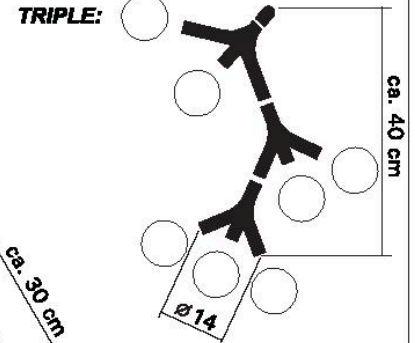

### PRODUKTBESCHREIBUNG / PRODUCT SPECIFICATION:

**MATERIAL:** ABS  
**FARBE / COLOUR:** weiß, chrom, kupfer, schwarz  
*white, chrome, copper, black*

**LAMPE / LAMP:** 3, 5 oder/for 7 x E27 Globe

**AGL** max. 40W

**Halogen** max. 28W

**ESL** 5W

**LED** 5,7W

**GEWICHT / WEIGHT:** SINGLE: 1,1kg, DOUBLE: 1,4kg  
 TRIPLE: 2,2kg (1 / carton)

**PACKING DIMENSION:** SINGLE & DOUBLE: 30 x 20 x 26cm  
 TRIPLE: 50 x 27,5 x 30cm

**SONSTIGES / OTHER:** Durch Drehen Gestalt ändern  
*Adjust design by turning.*  
 Max. 355° !

### GRÖSSEN / DIMENSIONS (CM):

<b>FINISH</b>	Copper
<b>DIMENSIONS</b>	ø140mm x 300mm
<b>SUPENSION</b>	White, Chrome, Copper, Black
<b>WATTAGE</b>	5W
<b>VOLTAGE</b>	240v
<b>IP RATING</b>	IP20
<b>LAMP</b>	E27 Globe
<b>ORDER CODE</b>	NXTDN6