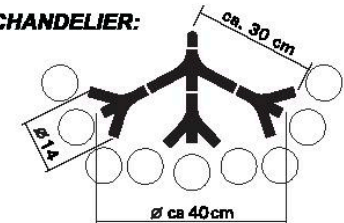

AGL max. 40W

Halogen max. 28W

ESL 5W

LED 5,7W

GEWICHT / WEIGHT: 2,4kg (1 / carton)

PACKING DIMENSION: QUATTRO & 0,1,2: 50 x 27,5 x 30cm
 CHANDELIER: 35 x 35 x 30cm

SONSTIGES / OTHER: Durch Drehen Gestalt ändern /
 Adjust design by turning. Max. 355° !

TECHNISCHE ANGABEN / TECHNICAL SPECIFICATIONS:

GRÖSSEN / DIMENSIONS (CM):

QUATTRO:

0,1,2:

CHANDELIER:

FIXATION:

plus^x by next
 EASY TO HANG, EASY TO CHANGE:
 PENDANT LIGHT HANGING SYSTEM

FINISH	Black
DIMENSIONS	ø140mm x h400mm x 300mm
WATTAGE	5W
VOLTAGE	240v
IP RATING	IP20
LAMP	9 x E27 Globe
ORDER CODE	NXTDN36