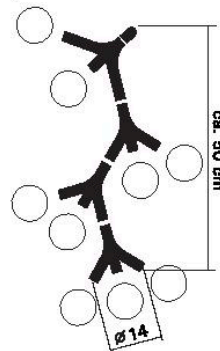

DNA QUATTRO, 0,1,2, CHANDELIER >> PENDEL / PENDANT

PRODUKTBESCHREIBUNG / PRODUCT SPECIFICATION:

MATERIAL: ABS
FARBE / COLOUR: weiß, chrom, kupfer, schwarz
 white, chrome, copper, black

LAMPE / LAMP: 9 x E27 Globe

AGL max. 40W

Halogen max. 28W

ESL 5W

LED 5,7W

GEWICHT / WEIGHT: 2,4kg (1 / carton)

PACKING DIMENSION: QUATTRO & 0,1,2: 50 x 27,5 x 30cm
 CHANDELIER: 35 x 35 x 30cm

SONSTIGES / OTHER: Durch Drehen Gestalt ändern /
 Adjust design by turning. Max. 355° !

TECHNISCHE ANGABEN / TECHNICAL SPECIFICATIONS:

GRÖSSEN / DIMENSIONS (CM):

QUATTRO:

0,1,2:

CHANDELIER:

FIXATION:

plus^x by next
 EASY TO HANG, EASY TO CHANGE:
 PENDANT LIGHT HANGING SYSTEM

FINISH	Black
DIMENSIONS	ø140mm x h400mm x 300mm
WATTAGE	5W
VOLTAGE	240v
IP RATING	IP20
LAMP	9 x E27 Globe
ORDER CODE	NXTDN36