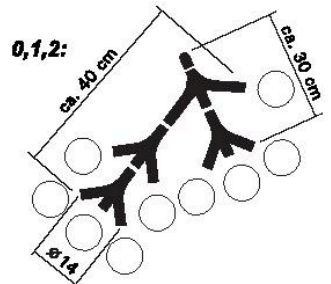

AGL max. 40W

Halogen max. 28W

ESL 5W

LED 5,7W

GEWICHT / WEIGHT: 2,4kg (1 / carton)

PACKING DIMENSION: QUATTRO & 0,1,2: 50 x 27,5 x 30cm
 CHANDELIER: 35 x 35 x 30cm

SONSTIGES / OTHER: Durch Drehen Gestalt ändern /
 Adjust design by turning. Max. 355° !

TECHNISCHE ANGABEN / TECHNICAL SPECIFICATIONS:

GRÖSSEN / DIMENSIONS (CM):

QUATTRO:

0,1,2:

CHANDELIER:

FIXATION:

plus^x by next
 EASY TO HANG, EASY TO CHANGE:
 PENDANT LIGHT HANGING SYSTEM

FINISH	Black
DIMENSIONS	ø140mm x h400mm x 300mm
WATTAGE	5W
VOLTAGE	240v
IP RATING	IP20
LAMP	9 x E27 Globe
ORDER CODE	NXTDN36