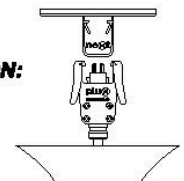

AGL max. 40W

Halogen max. 28W

ESL 5W

LED 5,7W

GEWICHT / WEIGHT: 2,4kg (1 / carton)

PACKING DIMENSION: QUATTRO & 0,1,2: 50 x 27,5 x 30cm
 CHANDELIER: 35 x 35 x 30cm

SONSTIGES / OTHER: Durch Drehen Gestalt ändern /
 Adjust design by turning. Max. 355° !

TECHNISCHE ANGABEN / TECHNICAL SPECIFICATIONS:

GRÖSSEN / DIMENSIONS (CM):

QUATTRO:

0,1,2:

CHANDELIER:

FIXATION:

plus^x by next
 EASY TO HANG, EASY TO CHANGE:
 PENDANT LIGHT HANGING SYSTEM

FINISH	Black
DIMENSIONS	ø140mm x h400mm x 300mm
WATTAGE	5W
VOLTAGE	240v
IP RATING	IP20
LAMP	9 x E27 Globe
ORDER CODE	NXTDN36