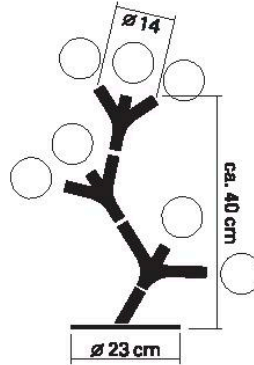

DNA TABLE >> TISCH / TABLE

PRODUKTBESCHREIBUNG / PRODUCT SPECIFICATION:

MATERIAL: ABS
FARBE / COLOUR: weiß, chrom
 white, chrome

LAMPE / LAMP: 7 x E27 Globe

AGL max. 40W

Halogen max. 28W

ESL 5W

LED 5,7W

GEWICHT / WEIGHT: 5kg (1 / carton)

PACKING DIMENSION: 50 x 27,5 x 30cm

SONSTIGES / OTHER: Durch Drehen Gestalt ändern
 Adjust design by turning.
 Max. 355° I

GRÖSSEN / DIMENSIONS (CM):

TECHNISCHE ANGABEN / TECHNICAL SPECIFICATIONS:

Stand 10 / 2015

FINISH	White
DIMENSIONS	ø140mm x h400mm x ø230mm
WATTAGE	5W
VOLTAGE	240v
IP RATING	IP20
LAMP	7 x E27 Globe
ORDER CODE	NXTDN28