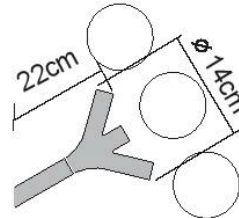

DNA >> WAND-DECKE / WALL-CEILING

PRODUKTBESCHREIBUNG / PRODUCT SPECIFICATION:

MATERIAL: ABS
FARBE / COLOUR: weiß, pink, chrom, schwarz
 white, pink, chrome, black

LAMPE / LAMP: 3 x E27 Globe

AGL max. 40W

Halogen max. 28W

ESL 5W

LED 5,7W

GEWICHT / WEIGHT: 2kg (1 / carton)

PACKING DIMENSION: 30 x 20 x 26cm

SONSTIGES / OTHER: Durch Drehen Gestalt ändern /
 Adjust design by turning.
 Max. 355° !

GRÖSSEN / DIMENSIONS (CM):

TECHNISCHE ANGABEN / TECHNICAL SPECIFICATIONS:

FINISH	Chrome
DIMENSIONS	ø140mm x 220mm
WATTAGE	5W
VOLTAGE	240v
IP RATING	IP20
LAMP	3 x E27 Globe
ORDER CODE	NXTDN27