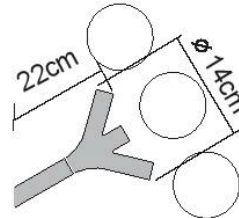

DNA >> WAND-DECKE / WALL-CEILING

PRODUKTBESCHREIBUNG / PRODUCT SPECIFICATION:

MATERIAL: ABS
FARBE / COLOUR: weiß, pink, chrom, schwarz
 white, pink, chrome, black

LAMPE / LAMP: 3 x E27 Globe

AGL max. 40W

Halogen max. 28W

ESL 5W

LED 5,7W

GEWICHT / WEIGHT: 2kg (1 / carton)

PACKING DIMENSION: 30 x 20 x 26cm

SONSTIGES / OTHER: Durch Drehen Gestalt ändern /
 Adjust design by turning.
 Max. 355° !

GRÖSSEN / DIMENSIONS (CM):

TECHNISCHE ANGABEN / TECHNICAL SPECIFICATIONS:

| | |
|-------------------|----------------|
| FINISH | Black |
| DIMENSIONS | ø140mm x 220mm |
| WATTAGE | 5W |
| VOLTAGE | 240v |
| IP RATING | IP20 |
| LAMP | 3 x E27 Globe |
| ORDER CODE | NXTDN26 |