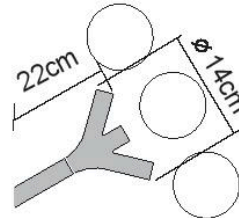

DNA >> WAND-DECKE / WALL-CEILING

PRODUKTBESCHREIBUNG / PRODUCT SPECIFICATION:

MATERIAL: ABS
FARBE / COLOUR: weiß, pink, chrom, schwarz
 white, pink, chrome, black

LAMPE / LAMP: 3 x E27 Globe

AGL max. 40W

Halogen max. 28W

ESL 5W

LED 5,7W

GEWICHT / WEIGHT: 2kg (1 / carton)

PACKING DIMENSION: 30 x 20 x 26cm

SONSTIGES / OTHER: Durch Drehen Gestalt ändern /
 Adjust design by turning.
 Max. 355° !

GRÖSSEN / DIMENSIONS (CM):

TECHNISCHE ANGABEN / TECHNICAL SPECIFICATIONS:

FINISH	White
DIMENSIONS	ø140mm x 220mm
WATTAGE	5W
VOLTAGE	240v
IP RATING	IP20
LAMP	3 x E27 Globe
ORDER CODE	NXTDN25