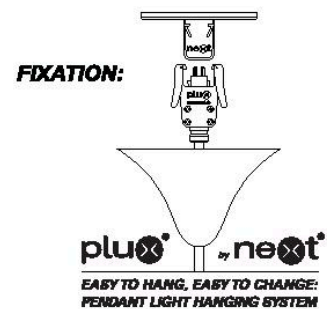

DNA QUATTRO, 0,1,2, CHANDELIER >> PENDEL / PENDANT

PRODUKTBESCHREIBUNG / PRODUCT SPECIFICATION:

MATERIAL: ABS
FARBE / COLOUR: weiß, chrom, kupfer, schwarz
 white, chrome, copper, black

LAMPE / LAMP: 9 x E27 Globe

- AGL** max. 40W
- Halogen** max. 28W
- ESL** 5W
- LED** 5,7W

GEWICHT / WEIGHT: 2,4kg (1 / carton)
PACKING DIMENSION: QUATTRO & 0,1,2: 50 x 27,5 x 30cm
 CHANDELIER: 35 x 35 x 30cm
SONSTIGES / OTHER: Durch Drehen Gestalt ändern /
 Adjust design by turning.
 Max. 355° !

TECHNISCHE ANGABEN / TECHNICAL SPECIFICATIONS:

GRÖSSEN / DIMENSIONS (CM):

| | |
|-------------------|------------------------------|
| FINISH | Chrome |
| DIMENSIONS | ø140mm x 500mm |
| SUPENSION | White, Chrome, Copper, Black |
| WATTAGE | 5W |
| VOLTAGE | 240v |
| IP RATING | IP20 |
| LAMP | E27 Globe |
| ORDER CODE | NXTDN16 |