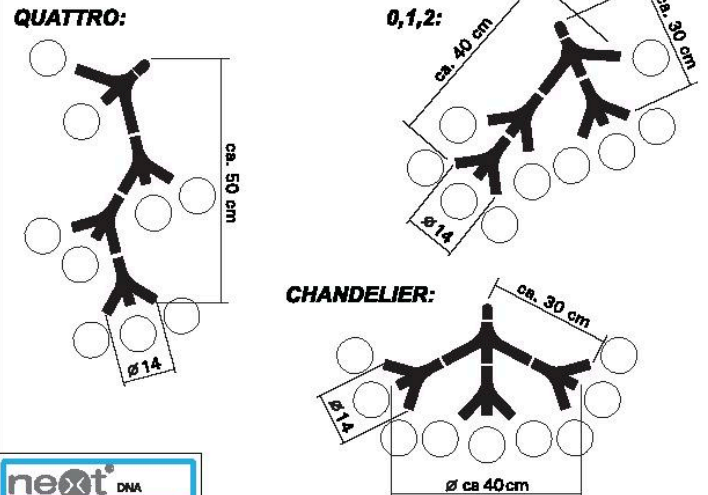

DNA QUATTRO, 0,1,2, CHANDELIER >> PENDEL / PENDANT

PRODUKTBESCHREIBUNG / PRODUCT SPECIFICATION:

MATERIAL: ABS
FARBE / COLOUR: weiß, chrom, kupfer, schwarz
 white, chrome, copper, black

LAMPE / LAMP: 9 x E27 Globe

- AGL** max. 40W
- Halogen** max. 28W
- ESL** 5W
- LED** 5,7W

GEWICHT / WEIGHT: 2,4kg (1 / carton)
PACKING DIMENSION: QUATTRO & 0,1,2: 50 x 27,5 x 30cm
 CHANDELIER: 35 x 35 x 30cm
SONSTIGES / OTHER: Durch Drehen Gestalt ändern /
 Adjust design by turning.
 Max. 355° !

TECHNISCHE ANGABEN / TECHNICAL SPECIFICATIONS:

GRÖSSEN / DIMENSIONS (CM):

| | |
|-------------------|------------------------------|
| FINISH | Chrome |
| DIMENSIONS | ø140mm x 500mm |
| SUPENSION | White, Chrome, Copper, Black |
| WATTAGE | 5W |
| VOLTAGE | 240v |
| IP RATING | IP20 |
| LAMP | E27 Globe |
| ORDER CODE | NXTDN16 |