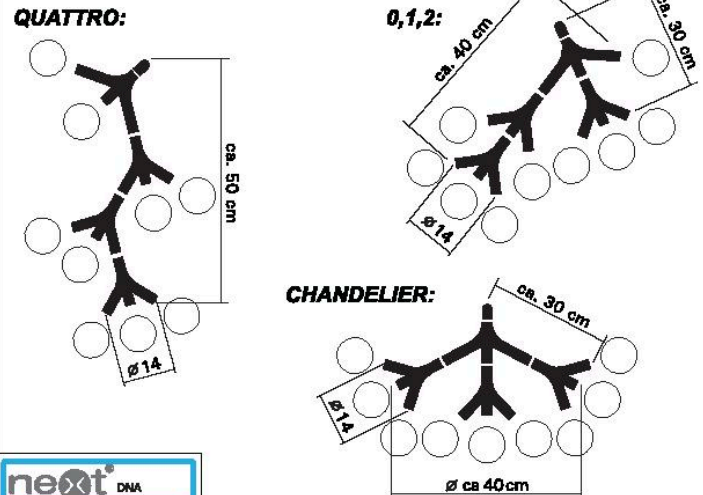

DNA QUATTRO, 0,1,2, CHANDELIER >> PENDEL / PENDANT

PRODUKTBESCHREIBUNG / PRODUCT SPECIFICATION:

MATERIAL: ABS
FARBE / COLOUR: weiß, chrom, kupfer, schwarz
 white, chrome, copper, black

LAMPE / LAMP: 9 x E27 Globe

- AGL** max. 40W
- Halogen** max. 28W
- ESL** 5W
- LED** 5,7W

GEWICHT / WEIGHT: 2,4kg (1 / carton)
PACKING DIMENSION: QUATTRO & 0,1,2: 50 x 27,5 x 30cm
 CHANDELIER: 35 x 35 x 30cm
SONSTIGES / OTHER: Durch Drehen Gestalt ändern /
 Adjust design by turning.
 Max. 355° !

TECHNISCHE ANGABEN / TECHNICAL SPECIFICATIONS:

GRÖSSEN / DIMENSIONS (CM):

FINISH	White
DIMENSIONS	ø140mm x 500mm
SUPSENSION	White, Chrome, Copper, Black
WATTAGE	5W
VOLTAGE	240v
IP RATING	IP20
LAMP	E27 Globe
ORDER CODE	NXTDN13