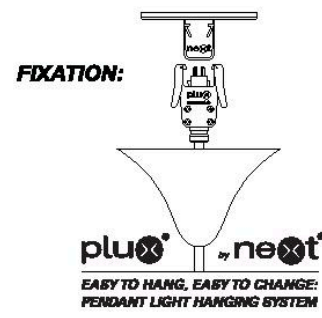

DNA QUATTRO, 0,1,2, CHANDELIER >> PENDEL / PENDANT

PRODUKTBESCHREIBUNG / PRODUCT SPECIFICATION:

MATERIAL: ABS
FARBE / COLOUR: weiß, chrom, kupfer, schwarz
 white, chrome, copper, black

LAMPE / LAMP: 9 x E27 Globe

- AGL** max. 40W
- Halogen** max. 28W
- ESL** 5W
- LED** 5,7W

GEWICHT / WEIGHT: 2,4kg (1 / carton)
PACKING DIMENSION: QUATTRO & 0,1,2: 50 x 27,5 x 30cm
 CHANDELIER: 35 x 35 x 30cm
SONSTIGES / OTHER: Durch Drehen Gestalt ändern /
 Adjust design by turning.
 Max. 355° !

TECHNISCHE ANGABEN / TECHNICAL SPECIFICATIONS:

GRÖSSEN / DIMENSIONS (CM):

FINISH	White
DIMENSIONS	ø140mm x 500mm
SUPSENSION	White, Chrome, Copper, Black
WATTAGE	5W
VOLTAGE	240v
IP RATING	IP20
LAMP	E27 Globe
ORDER CODE	NXTDN13