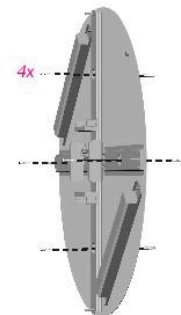

### PRODUKTBESCHREIBUNG / PRODUCT SPECIFICATION:

CAOMAO\_120 wall Art. Nr. 1035-21-0101

**MATERIAL:** PE

**FARBE / COLOUR:** weiß / white

**LAMPE / LAMP:** 4 x TC-F 36W

EVG / Dali

**FASSUNG / SOCKET:** 2G10

**SONSTIGES / OTHER:** Installation mit Bajonettverschluss  
Easy installation with bayonett joint.

**GEWICHT / WEIGHT:** 14kg (1 / carton)

**PACKING DIMENSION:** 128 x 125 x 40cm

### GRÖSSEN / DIMENSIONS (CM):

### TECHNISCHE ANGABEN / TECHNICAL SPECIFICATIONS:

<b>FINISH</b>	White
<b>DIMENSIONS</b>	ø1200mm x 320mm
<b>WATTAGE</b>	55W
<b>VOLTAGE</b>	240v
<b>IP RATING</b>	IP20
<b>ORDER CODE</b>	NXTCA4