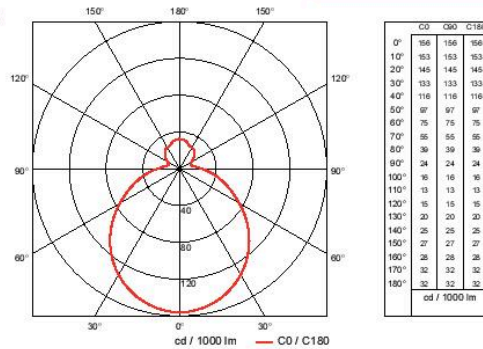

LICHTVERTEILUNGSKURVE LUMINOUS DISTRIBUTION CURVE: