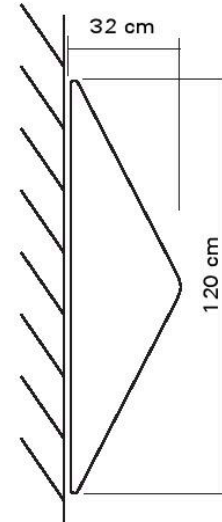

### PRODUKTBESCHREIBUNG / PRODUCT SPECIFICATION:

CAOMAO\_120 wall Art. Nr. 1035-21-0101

**MATERIAL:** PE

**FARBE / COLOUR:** weiß / white

**LAMPE / LAMP:** 4 x TC-F 36W

EVG / Dali

**FASSUNG / SOCKET:** 2G10

**SONSTIGES / OTHER:** Installation mit Bajonettverschluss  
Easy installation with bayonett joint.

**GEWICHT / WEIGHT:** 14kg (1 / carton)

**PACKING DIMENSION:** 128 x 125 x 40cm

### GRÖSSEN / DIMENSIONS (CM):

### TECHNISCHE ANGABEN / TECHNICAL SPECIFICATIONS:

<b>FINISH</b>	White
<b>DIMENSIONS</b>	ø1200mm x 320mm
<b>WATTAGE</b>	55W
<b>VOLTAGE</b>	240v
<b>IP RATING</b>	IP20
<b>ORDER CODE</b>	NXTCA4