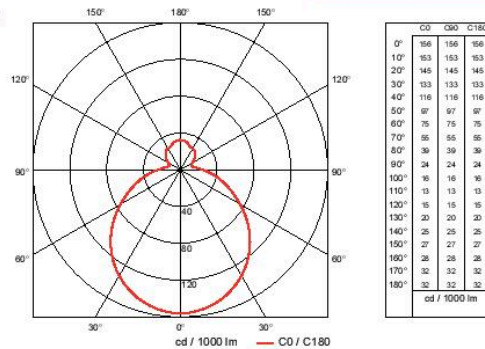

CAOMAO_120 >> PENDEL / PENDANT

PRODUKTBESCHREIBUNG / PRODUCT SPECIFICATION:

CAOMAO_120 pendant Art. Nr. 1035-11-0101

MATERIAL: PE
FARBE / COLOUR: weiß / white
LAMPE / LAMP: 4 x TC-F 36W
 EVG / Dali
FASSUNG / SOCKET: 2G10
SONSTIGES / OTHER: Höhen- und Neigungsverstellung
 Height + gradient adjustable
GEWICHT / WEIGHT: 14kg (1 / carton)
PACKING DIMENSION: 128 x 125 x 40cm

GRÖSSEN / DIMENSIONS (CM):

LICHTVERTEILUNGSKURVE LUMINOUS DISTRIBUTION CURVE:

TECHNISCHE ANGABEN / TECHNICAL SPECIFICATIONS:

MONTAGE / FIXATION:

FINISH	White
DIMENSIONS	ø1200mm x 320mm Drop max. 3000mm
WATTAGE	55W
VOLTAGE	240v
IP RATING	IP20
ORDER CODE	NXTCA3