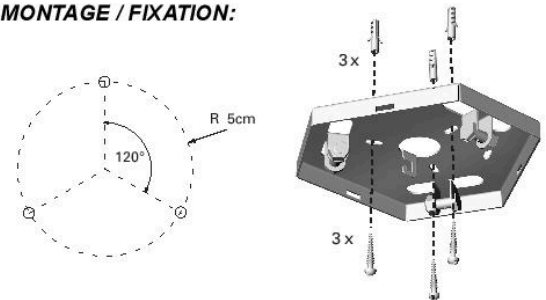

CAOMAO_120 >> PENDEL / PENDANT

PRODUKTBESCHREIBUNG / PRODUCT SPECIFICATION:

CAOMAO_120 pendant Art. Nr. 1035-11-0101

MATERIAL: PE
FARBE / COLOUR: weiß / white
LAMPE / LAMP: 4 x TC-F 36W
 EVG / Dali
FASSUNG / SOCKET: 2G10
SONSTIGES / OTHER: Höhen- und Neigungsverstellung
 Height + gradient adjustable
GEWICHT / WEIGHT: 14kg (1 / carton)
PACKING DIMENSION: 128 x 125 x 40cm

GRÖSSEN / DIMENSIONS (CM):

LICHTVERTEILUNGSKURVE LUMINOUS DISTRIBUTION CURVE:

TECHNISCHE ANGABEN / TECHNICAL SPECIFICATIONS:

MONTAGE / FIXATION:

FINISH	White
DIMENSIONS	ø1200mm x 320mm Drop max. 3000mm
WATTAGE	55W
VOLTAGE	240v
IP RATING	IP20
ORDER CODE	NXTCA3