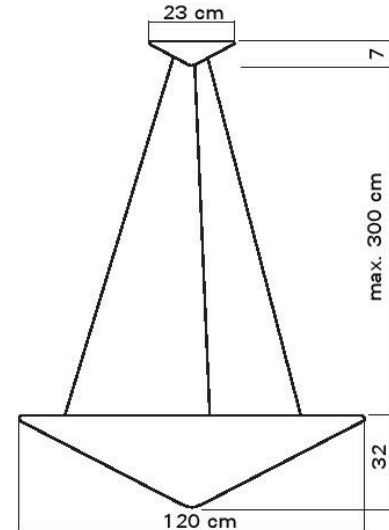

CAOMAO_120 >> PENDEL / PENDANT

PRODUKTBESCHREIBUNG / PRODUCT SPECIFICATION:

CAOMAO_120 pendant Art. Nr. 1035-11-0101

MATERIAL: PE
FARBE / COLOUR: weiß / white
LAMPE / LAMP: 4 x TC-F 36W
 EVG / Dali
FASSUNG / SOCKET: 2G10
SONSTIGES / OTHER: Höhen- und Neigungsverstellung
 Height + gradient adjustable
GEWICHT / WEIGHT: 14kg (1 / carton)
PACKING DIMENSION: 128 x 125 x 40cm

GRÖSSEN / DIMENSIONS (CM):

LICHTVERTEILUNGSKURVE LUMINOUS DISTRIBUTION CURVE:

TECHNISCHE ANGABEN / TECHNICAL SPECIFICATIONS:

MONTAGE / FIXATION:

FINISH	White
DIMENSIONS	ø1200mm x 320mm Drop max. 3000mm
WATTAGE	55W
VOLTAGE	240v
IP RATING	IP20
ORDER CODE	NXTCA3