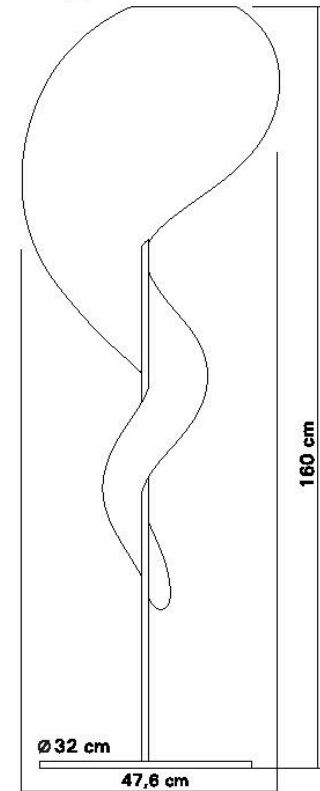

ALIEN_M table / ALIEN_XL floor >> Tisch / Table / Steh / Floor

PRODUKTBESCHREIBUNG / PRODUCT SPECIFICATION:

ALIEN_M table: Art. Nr. 1038-02-0101
ALIEN_XL floor: Art. Nr. 1038-20-0101

MATERIAL: PE, VA Stahl / VA steel
FARBE / COLOUR: weiß / white
STREUSCHEIBEN/ DIFFUSING PANEL: 2 x (weiß & rot / white & red)

LAMPE / LAMP:

ALIEN_M table: E27  45mm Halog., max. 60W
ALIEN_XL floor: E27  Halog., max. 150W

EMPFOHLEN / RECOMMENDED:

ALIEN_M table: E27  LED, 10,5W dimm.
 E27  45mm Halog., 48W dimm.
ALIEN_XL floor: E27  LED, 10,5W dimm.
 E27  45mm Halog., 70W dimm.

GEWICHT/WEIGHT:

ALIEN_M table: 5,5kg (1 / carton)
ALIEN_XL floor: 15,5kg (1 / carton)

PACKING DIMENSION:

ALIEN_M table: 78 x 32 x 27cm
ALIEN_XL floor: 163 x 44 x 52cm

SONSTIGES / OTHER: Mit Schnurzwischendimmer.
 With corddimmer.

TECHNISCHE ANGABEN / TECHNICAL SPECIFICATIONS:

GRÖSSEN / DIMENSIONS (CM):

Alien_M table:

Alien_XL floor:

FINISH	White
METAL FINISH	Chrome
DIMENSIONS	h1600mm x 476mm x ø320mm
WATTAGE	10.5W
VOLTAGE	240v
IP RATING	IP20
LAMP	E27
ORDER CODE	NXTA6