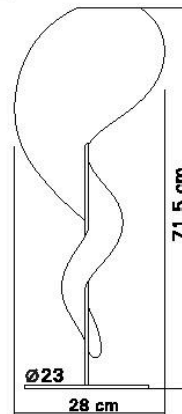

ALIEN_M table / ALIEN_XL floor >> Tisch / Table / Steh / Floor

PRODUKTBESCHREIBUNG / PRODUCT SPECIFICATION:

ALIEN_M table: Art. Nr. 1038-02-0101
ALIEN_XL floor: Art. Nr. 1038-20-0101

MATERIAL: PE, VA Stahl / VA steel
FARBE / COLOUR: weiß / white
STREUSCHEIBEN/ DIFFUSING PANEL: 2 x (weiß & rot / white & red)

LAMPE / LAMP:

ALIEN_M table: E27  45mm Halog., max. 60W
ALIEN_XL floor: E27  Halog., max. 150W

EMPFOHLEN / RECOMMENDED:

ALIEN_M table: E27  LED, 10,5W dimm.
 E27  45mm Halog., 48W dimm.
ALIEN_XL floor: E27  LED, 10,5W dimm.
 E27  45mm Halog., 70W dimm.

GEWICHT/WEIGHT:

ALIEN_M table: 5,5kg (1 / carton)
ALIEN_XL floor: 15,5kg (1 / carton)

PACKING DIMENSION:

ALIEN_M table: 78 x 32 x 27cm
ALIEN_XL floor: 163 x 44 x 52cm

SONSTIGES / OTHER: Mit Schnurzwischendimmer.
 With corddimmer.

TECHNISCHE ANGABEN / TECHNICAL SPECIFICATIONS:

GRÖSSEN / DIMENSIONS (CM):

Alien_M table:

Alien_XL floor:

FINISH	White
METAL FINISH	Chrome
DIMENSIONS	h1600mm x 476mm x ø320mm
WATTAGE	10.5W
VOLTAGE	240v
IP RATING	IP20
LAMP	E27
ORDER CODE	NXTA6