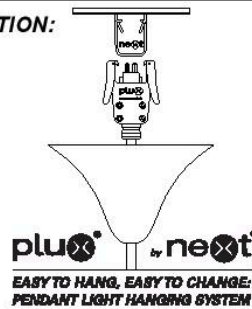

EMPFOHLEN / RECOMMENDED: **ALIEN_M:** E27 LED, 10,5W dimm.
E27 45mm Halog., 48W dimm.
ALIEN_XL: E27 LED, 10,5W dimm.
E27 45mm Halog., 70W dimm.

GEWICHT / WEIGHT: **ALIEN_M:** 3,1kg (1 / carton)
ALIEN_XL: 7,5kg (1 / carton)
PACKING DIMENSION: **ALIEN_M:** 78 x 32 x 27cm
ALIEN_XL: 112 x 44 x 52cm

TECHNISCHE ANGABEN / TECHNICAL SPECIFICATIONS:

GRÖSSEN / DIMENSIONS (CM):

FIXATION:

FINISH	White
CABLE	Red
WATTAGE	10.5w
VOLTAGE	240v
IP RATING	IP20
DIMENSIONS	h1110mm x ø475mm
LAMP	E27
ORDER CODE	NXTA3