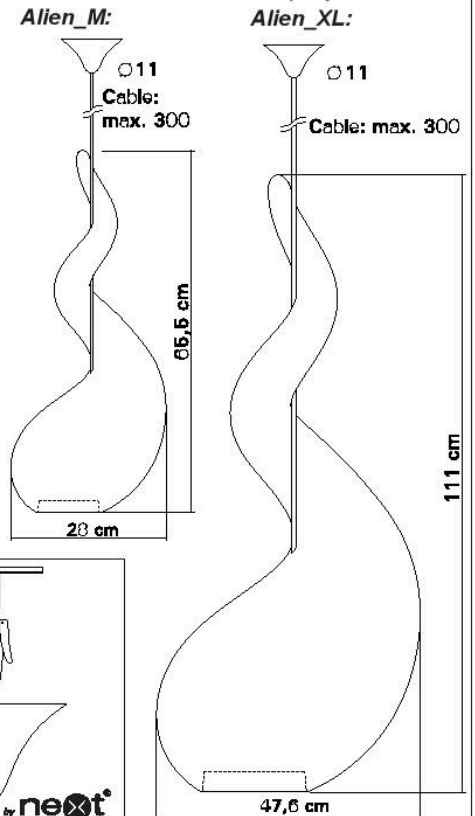

ALIEN_M / ALIEN_XL >> PENDEL / PENDANT

PRODUKTBESCHREIBUNG / PRODUCT SPECIFICATION:

ALIEN_M: Art. Nr. 1038-01-3001 (Kabel rot / Cable red)
ALIEN_M: Art. Nr. 1038-01-4001 (Kabel silber / Cable silver)
ALIEN_XL: Art. Nr. 1038-10-3001 (Kabel rot / Cable red)
ALIEN_XL: Art. Nr. 1038-10-4001 (Kabel silber / Cable silver)

MATERIAL: PE
FARBE / COLOUR: weiß / white
CABLE: rot oder silber / red or silver
STREUSCHEIBEN / DIFFUSING PANEL: 2 x (weiß & rot / white & red)

LAMPE / LAMP: **ALIEN_M:** E27 45mm Halog., max. 60W
ALIEN_XL: E27 Halog., max. 150W

EMPFOHLEN / RECOMMENDED: **ALIEN_M:** E27 LED, 10,5W dimm.
E27 45mm Halog., 48W dimm.
ALIEN_XL: E27 LED, 10,5W dimm.
E27 45mm Halog., 70W dimm.

GEWICHT / WEIGHT: **ALIEN_M:** 3,1kg (1 / carton)
ALIEN_XL: 7,5kg (1 / carton)
PACKING DIMENSION: **ALIEN_M:** 78 x 32 x 27cm
ALIEN_XL: 112 x 44 x 52cm

TECHNISCHE ANGABEN / TECHNICAL SPECIFICATIONS:

GRÖSSEN / DIMENSIONS (CM):

FIXATION:

FINISH	White
CABLE	Red
WATTAGE	10.5w
VOLTAGE	240v
IP RATING	IP20
DIMENSIONS	h1110mm x ø475mm
LAMP	E27
ORDER CODE	NXTA3