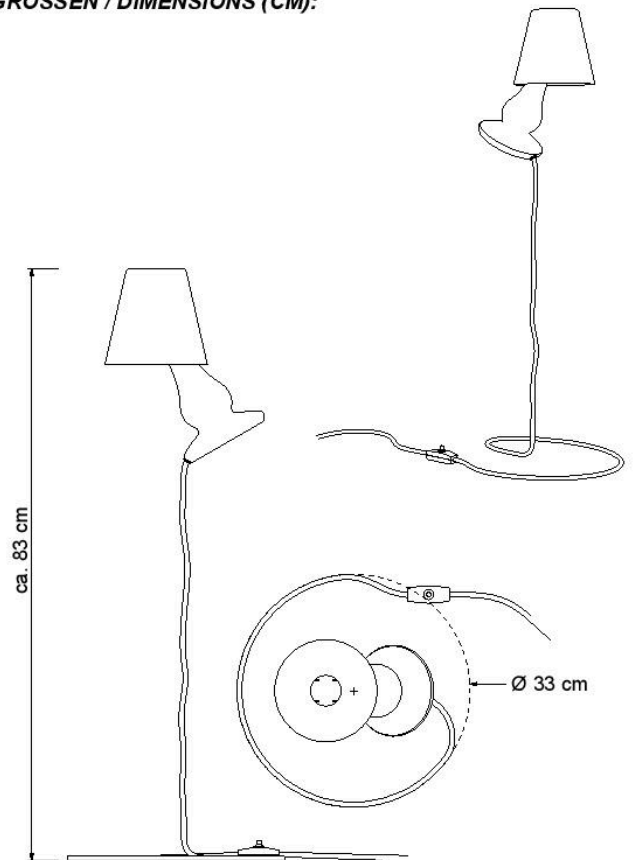

FlapFlap°10 >> TISCH - STEH / TABLE - FLOOR

PRODUKTBESCHREIBUNG / PRODUCT SPECIFICATION:

FlapFlap°10 Art. Nr. 1015-00-0101

MATERIAL: PC, Stahl / steel

FARBE / COLOUR: weiß / white

LAMPE / LAMP:  E14 max. 48W

EMPFOHLEN / RECOMMENDED:
 E14, LED, 7W, 400lm
 E14 Halogen 33W

GEWICHT / WEIGHT: 0,7kg (1 / carton)

PACKING DIMENSION: 40 x 40 x 72cm

TECHNISCHE ANGABEN / TECHNICAL SPECIFICATIONS:

CE   IP20

GRÖSSEN / DIMENSIONS (CM):

FINISH	White
WATTAGE	7w
VOLTAGE	240v
IP RATING	IP20
DIMENSIONS	h830mm x ø330mm
LAMP	E14
ORDER CODE	NXFF1