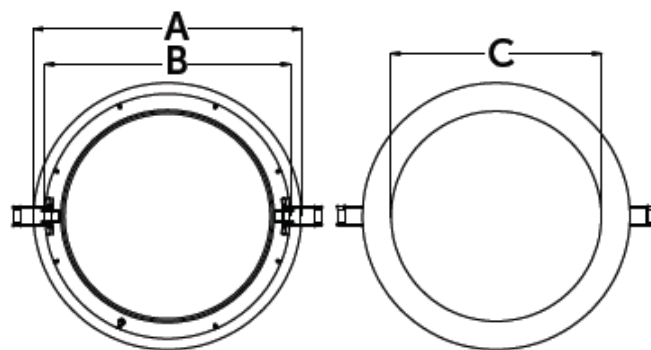

# D65

LED Downlight

malisa

<b>FINISH</b>	White	<b>COLOUR TEMP</b>	4000k
<b>DIMENSIONS</b>	ø300mm x d12.5mm	<b>LUMENS</b>	2088lms
<b>CUT OUT</b>	280mm	<b>CRI</b>	80
<b>IP RATING</b>	IP20	<b>EMERGENCY</b>	3hr maintained available – D65-3M
<b>WATTAGE</b>	24w	<b>ORDER CODE</b>	D65
<b>VOLTAGE</b>	240v		
<b>GUARANTEE</b>	5yr		