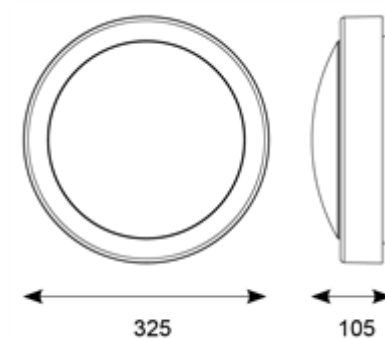

# AW4

LED AMENITY WALL LIGHT

malisa

Chrome Trim Ring Fitted

<b>FINISH</b>	White	<b>COLOUR TEMP</b>	4000k
<b>DIMIENSIONS</b>	ø 325mm x 105mm	<b>LUMENS</b>	900lms
<b>IP RATING</b>	IP65	<b>EFFICACY</b>	64lm/w
<b>WATTAGE</b>	14W	<b>CRI</b>	80
<b>VOLTAGE</b>	240v	<b>SENSOR</b>	Integral Microwave
		<b>EMERGENCY</b>	Integral 3hr
		<b>ORDER CODE</b>	AW4