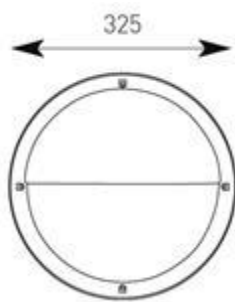

## DIMENSIONS

ø 325mm